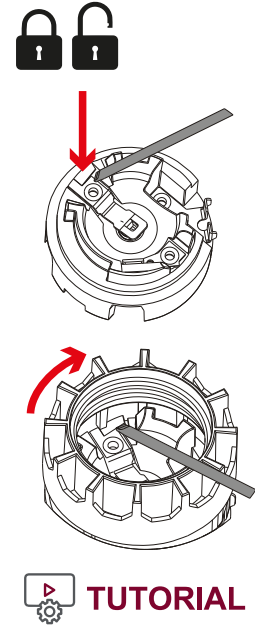

11

ON

art KBS27...

ca creative
cables

Mosaic S.p.A.
Lungo Dora Colletta 113/9 - 10153 Torino - Italy

E27 Thermoplastic Lampholder
4 A - 250 V - T 180° C - IP20

- E**
- F**
- G**
- B1**
- B2**
- B3**
- D1**

- A**
- C1**
- C2**