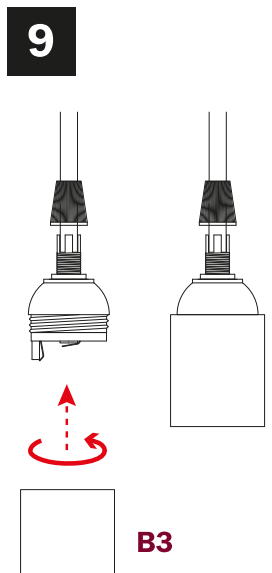

- E**
- F**
- G**
- B1**
- B2**
- B3**
- D1**

- A**
- C1**
- C2**

1

A

E

2

only for H03VV-F and H05VV-F 2x0,75 mm²

OFF

11

ON

art KBS27...

ca creative
cables

Mosaic S.p.A.
Lungo Dora Colletta 113/9 - 10153 Torino - Italy

E27 Thermoplastic Lampholder
4 A - 250 V - T 180° C - IP20

- E**
- F**
- G**
- B1**
- B2**
- B3**
- D1**

- A**
- C1**
- C2**