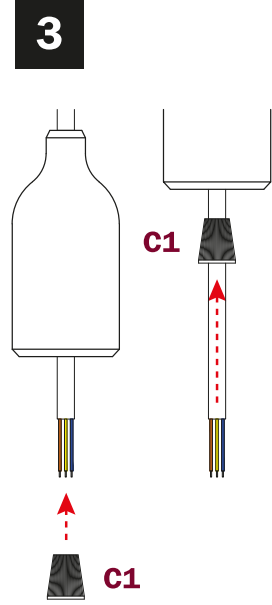

- E**
- F**
- G**
- B1**
- B2**
- B3**
- D1**

- A**
- C1**
- C2**

1

A

E

2

only for H03VV-F and H05VV-F 2x0,75 mm²

OFF

TUTORIAL

7

B2

8

9

B3

10

A

11

ON

art KBS27...

ca creative
cables

Mosaic S.p.A.
Lungo Dora Colletta 113/9 - 10153 Torino - Italy

E27 Thermoplastic Lampholder
4 A - 250 V - T 180° C - IP20

- E**
- F**
- G**
- B1**
- B2**
- B3**
- D1**

- A**
- C1**
- C2**