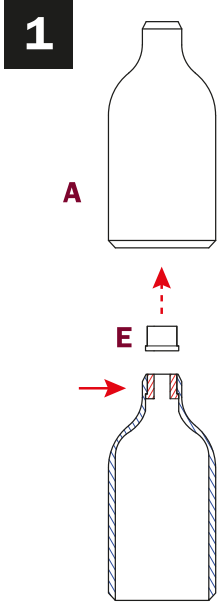

- E**
- F**
- G**
- B1**
- B2**
- B3**
- D1**

- A**
- C1**
- C2**

1

A

E

2

only for H03VV-F and H05VV-F 2x0,75 mm²

OFF

11

ON

art KBS27...

ca creative
cables

Mosaic S.p.A.
Lungo Dora Colletta 113/9 - 10153 Torino - Italy

E27 Thermoplastic Lampholder
4 A - 250 V - T 180° C - IP20

- E**
- F**
- G**
- B1**
- B2**
- B3**
- D1**

- A**
- C1**
- C2**