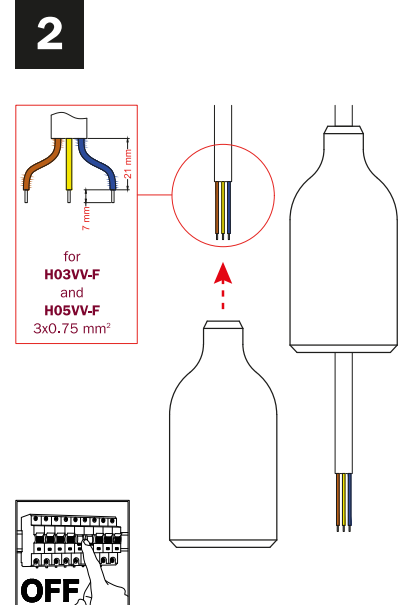

11

ON

art KBS27...

ca creative
cables

Mosaic S.p.A.
Lungo Dora Colletta 113/9 - 10153 Torino - Italy

E27 Thermoplastic Lampholder
4 A - 250 V - T 180° C - IP20

- E**
- F**
- G**
- B1**
- B2**
- B3**
- D1**

- A**
- C1**
- C2**