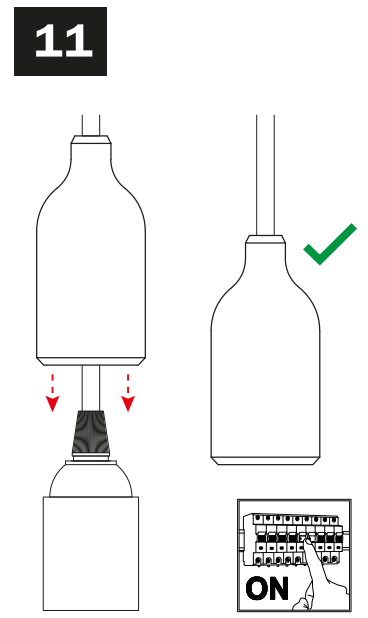

11

ON

art KBS27...

ca creative
cables

Mosaic S.p.A.
Lungo Dora Colletta 113/9 - 10153 Torino - Italy

E27 Thermoplastic Lampholder
4 A - 250 V - T 180° C - IP20

- E**
- F**
- G**
- B1**
- B2**
- B3**
- D1**

- A**
- C1**
- C2**