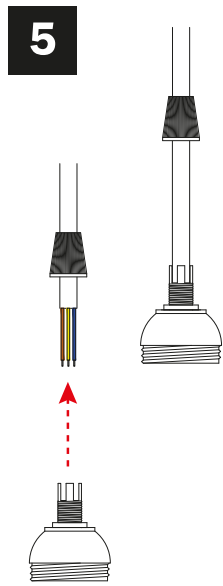

- E**
- F**
- G**
- B1**
- B2**
- B3**
- D1**

- A**
- C1**
- C2**

1

A

E

2

only for H03VV-F and H05VV-F 2x0,75 mm²

OFF

11

ON

art KBS27...

ca creative
cables

Mosaic S.p.A.
Lungo Dora Colletta 113/9 - 10153 Torino - Italy

E27 Thermoplastic Lampholder
4 A - 250 V - T 180° C - IP20

- E**
- F**
- G**
- B1**
- B2**
- B3**
- D1**

- A**
- C1**
- C2**