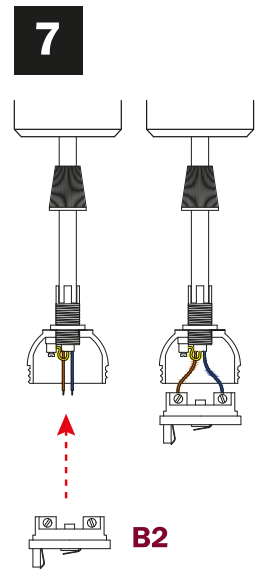

- E**
- F**
- G**
- B1**
- B2**
- B3**
- D1**

- A**
- C1**
- C2**

1

A

E

2

only for H03VV-F and H05VV-F 2x0,75 mm²

OFF

11

ON

art KBS27...

ca creative
cables

Mosaic S.p.A.
Lungo Dora Colletta 113/9 - 10153 Torino - Italy

E27 Thermoplastic Lampholder
4 A - 250 V - T 180° C - IP20

- E**
- F**
- G**
- B1**
- B2**
- B3**
- D1**

- A**
- C1**
- C2**