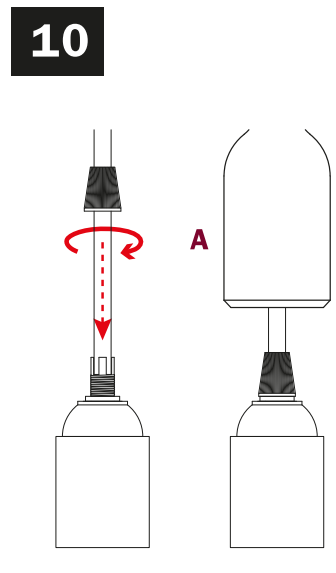

11

ON

art KBS27...

ca creative
cables

Mosaic S.p.A.
Lungo Dora Colletta 113/9 - 10153 Torino - Italy

E27 Thermoplastic Lampholder
4 A - 250 V - T 180° C - IP20

- E**
- F**
- G**
- B1**
- B2**
- B3**
- D1**

- A**
- C1**
- C2**