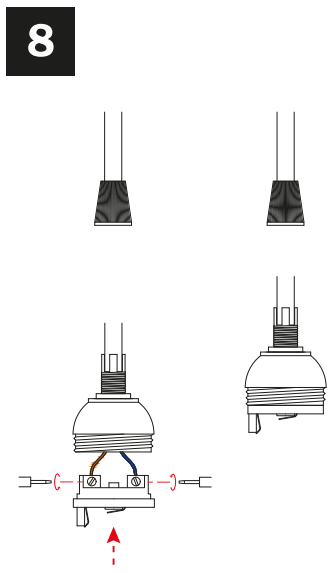

11

ON

art KBS27...

ca creative
cables

Mosaic S.p.A.
Lungo Dora Colletta 113/9 - 10153 Torino - Italy

E27 Thermoplastic Lampholder
4 A - 250 V - T 180° C - IP20

- E**
- F**
- G**
- B1**
- B2**
- B3**
- D1**

- A**
- C1**
- C2**